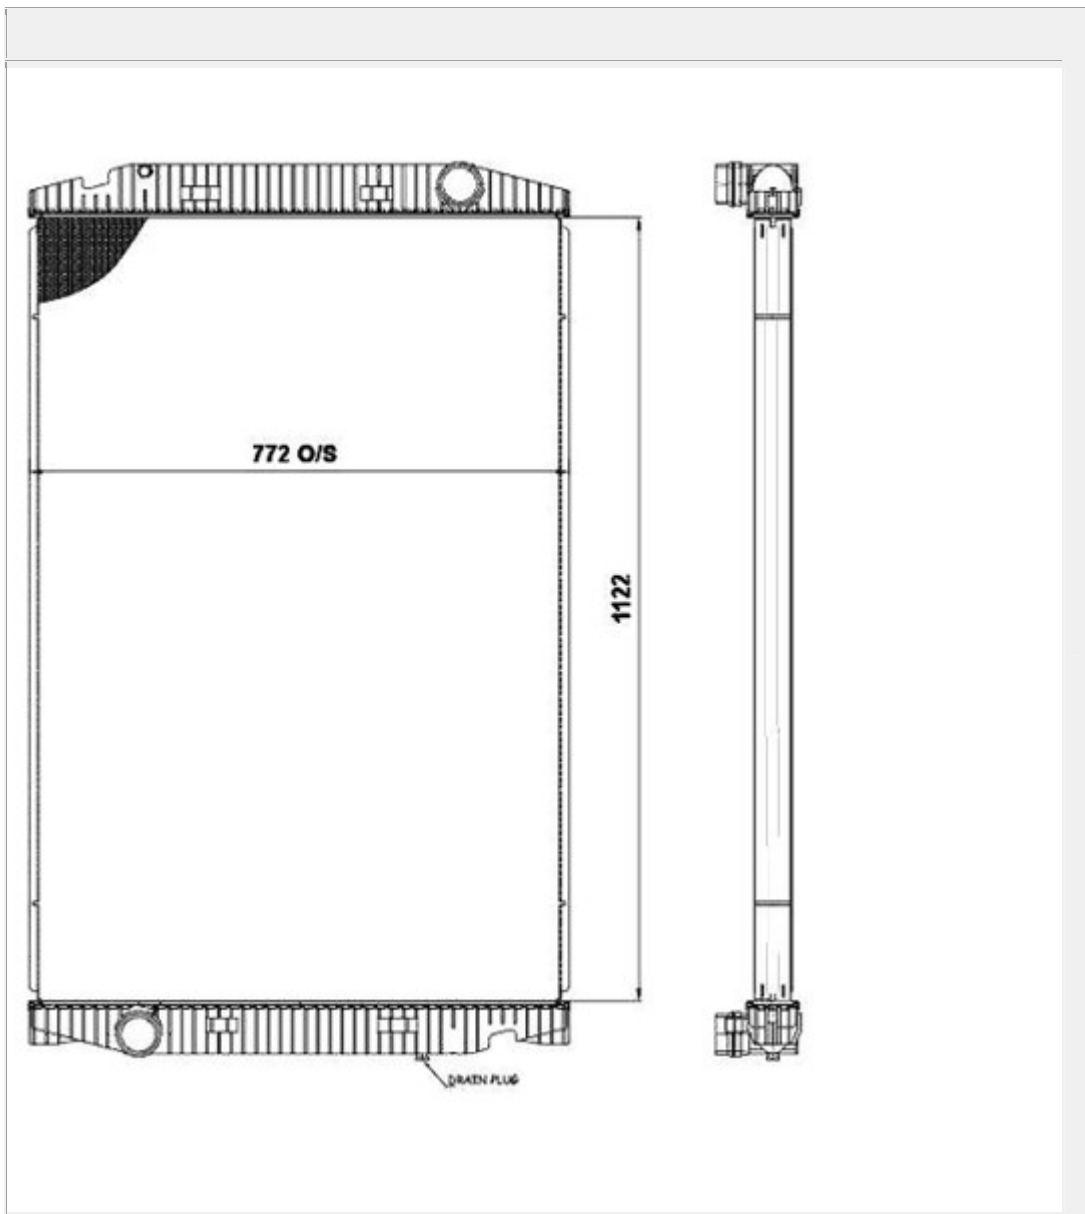

www.gm-radiator.com
for latest updates

NEW IVECO STRALIS RAD 11289 (Suits P9299 Core)

Iveco Stralis 190 S31 / S35 / S40 / 48
260 S44 / S48 / S54
440 S35 / S44 / S48 / S54 / S56
190 T31

Part No 11289 (This Part Has No Sides)

OEM 41214447

Core: P9299

Core Size 1122 X 772 X 48