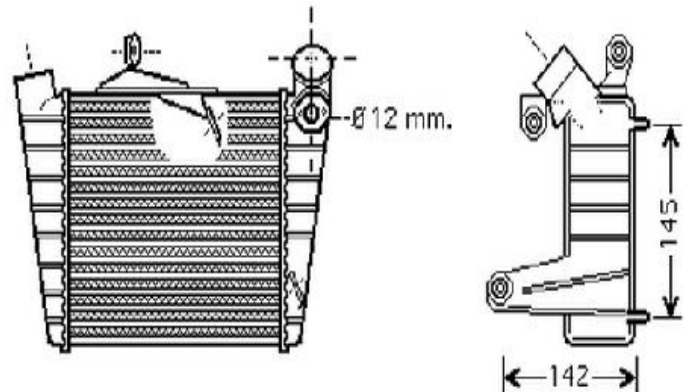

Year : 2003 on ...

Manual and Automatic

71021

OE: 906.501.0101

Core Size : 640 x 205 x 64

Mercedes Sprinter 2.2ltr CDI PF Turbo Diesel

Year: 06/06

Manual / Automatic

Aircon: +/-

Engine Type : ALL

71023

OE: 6Q0.145.804 A

Core Size : 183 X 191 X 64

Seat Cordoba IV – Ibiza IV

Skoda Fabia - Roomster

Volkswagen Polo IV