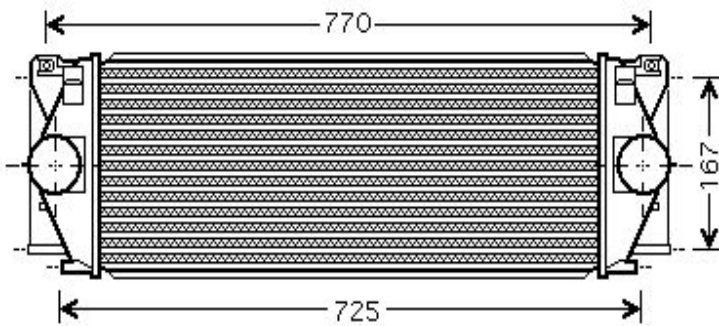

71020

OE: 1K0145803

Core Size : 615 X 405 X 32

Audi A3

Seat Altea - Leon

Skoda Octavia

Volkswagen Bora - Golf – Caddy

Crosstouran - Jetta – Passat VII - Tiguan -

Year : 2003 on ...

Manual and Automatic

71021

OE: 906.501.0101

Core Size : 640 x 205 x 64

Mercedes Sprinter 2.2ltr CDI PF Turbo Diesel

Year: 06/06

Manual / Automatic

Aircon: +/-

Engine Type : ALL

71023

OE: 6Q0.145.804 A

Core Size : 183 X 191 X 64

Seat Cordoba IV – Ibiza IV

Skoda Fabia - Roomster

Volkswagen Polo IV