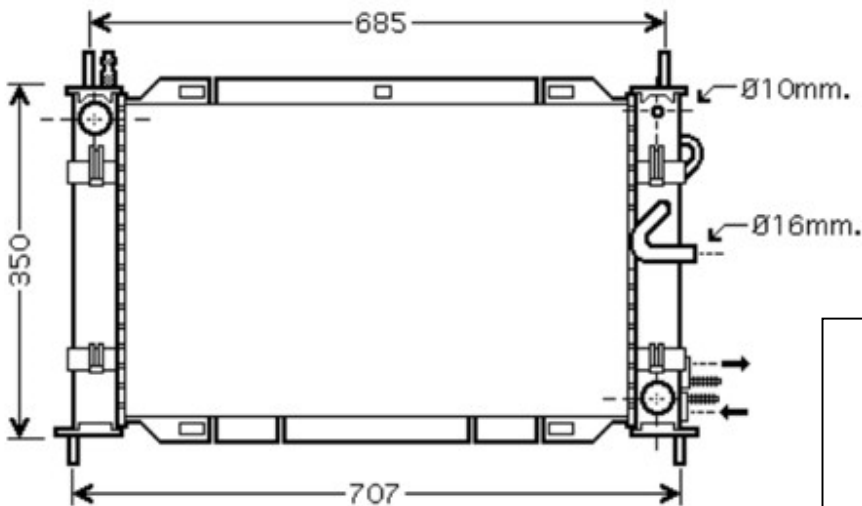

# **MUTLI EXCHANGE UNIT**

**51013**

**OE:1230030 / 1347430**

**Core Size : 627 x 321 x 38**

**Ford Focus I 1.6i – 16V 09/02 – 04/05**

**€295 OR £255**

**51014**

**OE:8200.211.563**

**Core Size : 480 x 415 x 44**

**Renault Clio II 1.2i – 16v, 1.4i – 16v 1.6i – 16V  
2003 on.....**

**€185 OR £160**