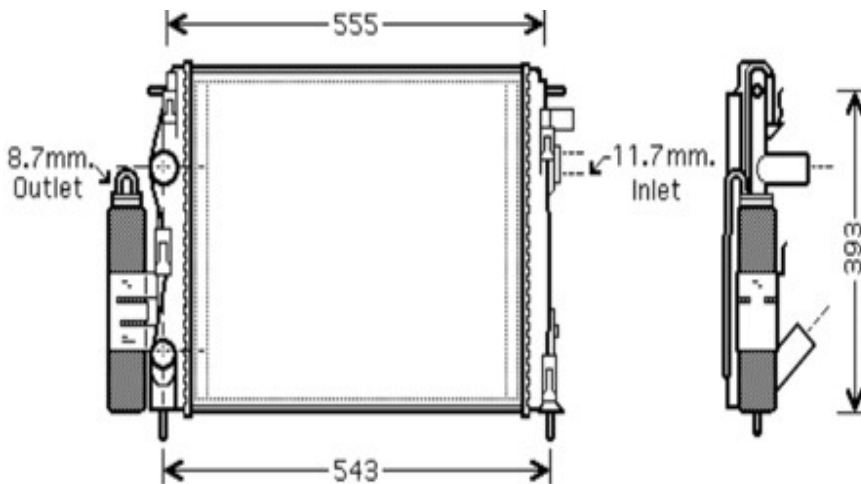

# **MUTLI EXCHANGE UNIT**

**51013**

**OE:1230030 / 1347430**

**Core Size : 627 x 321 x 38**

**Ford Focus I 1.6i – 16V 09/02 – 04/05**

**€295 OR £255**

**51014**

**OE:8200.211.563**

**Core Size : 480 x 415 x 44**

**Renault Clio II 1.2i – 16v, 1.4i – 16v 1.6i – 16V  
2003 on.....**

**€185 OR £160**